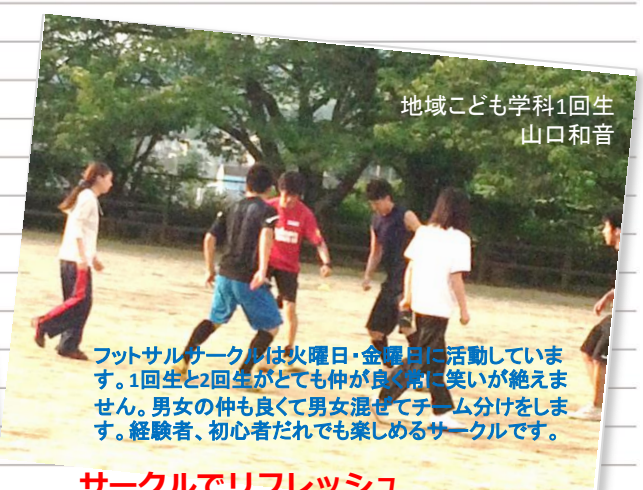

## 私たちのキャンパスライフ

私たちの“いつもの”キャンパススタイルを、ご紹介します。

先生との距離が近くて  
分からないことや悩むこと  
があっても最後まで一緒に  
考えてくださる先生ばかり  
です。また、学科が違う学  
生同士も仲良しで、授業も  
明るく元気に緊張せずに取  
り組めます！  
ナラサホの魅力だと思いますね。  
生活未来科生活福祉コース  
1回生 稲葉 ちさと

リラックスして学べる

地域こども学科1回生  
山口和音

フットサルサークルは火曜日・金曜日に活動していま  
す。1回生と2回生がとても仲が良く常に笑いが絶えま  
せん。男女の仲も良くて男女混ぜてチーム分けをし  
ます。経験者、初心者だれでも楽しめるサークルです。

サークルでリフレッシュ