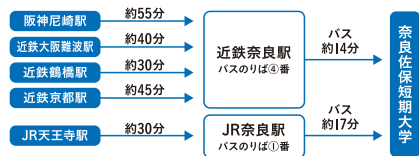

こども教育コース

小学校教諭二種・幼稚園教諭二種・保育士

こども保育コース

保育士・幼稚園教諭二種

社会福祉士受験資格・認定ベビーシッター

児童厚生二級指導員

ACCESS

JR奈良駅東口①のりばからバスで約17分、
近鉄奈良駅④のりばからバスで約14分