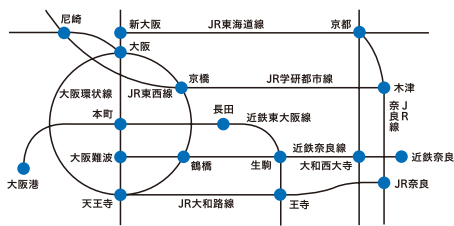

こども教育コース

小学校教諭二種・幼稚園教諭二種・保育士

こども保育コース

保育士・幼稚園教諭二種

社会福祉士受験資格・認定ベビーシッター

児童厚生二級指導員

ACCESS

JR奈良駅東口①のりばからバスで約17分、
近鉄奈良駅④のりばからバスで約14分